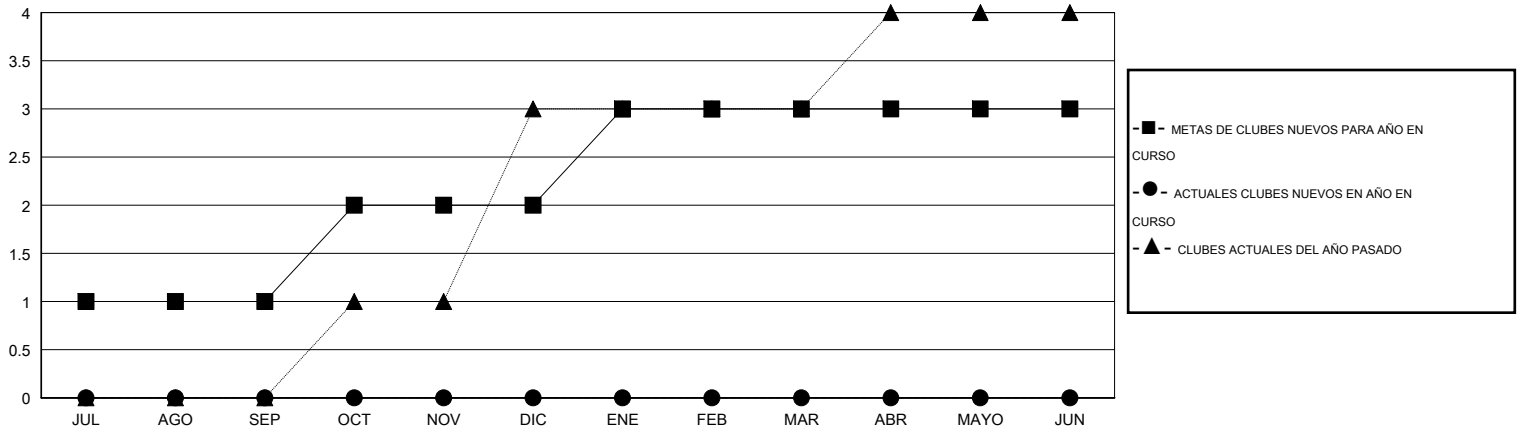

# MONTHLY MEMBERSHIP PROGRESS REPORT

District E 2

Results as of: 7/31/2014

GMT: Jaime García Cepeda

UBICACIÓN VENEZUELA

GMT DE AE 3

Clubes					socios				
RESULTADOS DE 2014-2015					RESULTADOS DE 2014-2015				
TRIMESTRE	META DE CLUBES NUEVOS	ACTUALES NUEVOS CLUBES	BAJAS ACTUALES DE CLUBES	ACTUAL GANANCIA/ PÉRDIDA NETA	TRIMESTRE	META DE SOCIOS NUEVOS	ACTUALES SOCIOS AÑADIDOS	BAJAS ACTUALES DE SOCIOS	ACTUAL GANANCIA/ PÉRDIDA NETA
JUL/AGO/SEP	1	0	0	0	JUL/AGO/SEP	25	17	84	-67
OCT/NOV/DIC	1	0	0	0	OCT/NOV/DIC	55	0	0	0
ENE/FEB/MAR	1	0	0	0	ENE/FEB/MAR	25	0	0	0
ABR/MAYO/JUN	0	0	0	0	ABR/MAYO/JUN	30	0	0	0

METAS Y CIFRA ACUMULATIVA DE CLUBES NUEVOS

METAS Y CIFRA ACUMULATIVA DE SOCIOS

CLUBES DADOS DE BAJA: 0	9 CLUBS OF 51 AÑADIERON 1 O MÁS SOCIOS NUEVOS	<u>DISTRIBUCIÓN POR SEXO</u>	
<u>SOCIOS DADOS DE BAJA</u>		MASCULINO	514 (41.22%)
FALLECIDOS	1	FEMENINO	733 (58.78%)
CLUB CANCELADO	0	SOCIOS EN UNIDAD FAMILIAR 531 CABEZA DE FAMILIA 199 NO ES CABEZA DE FAMILIA 332	
OTRO	83		
TOTAL	84		
<a href="#">CLIC AQUÍ PARA DATOS DE SALUD DE CLUB</a>			