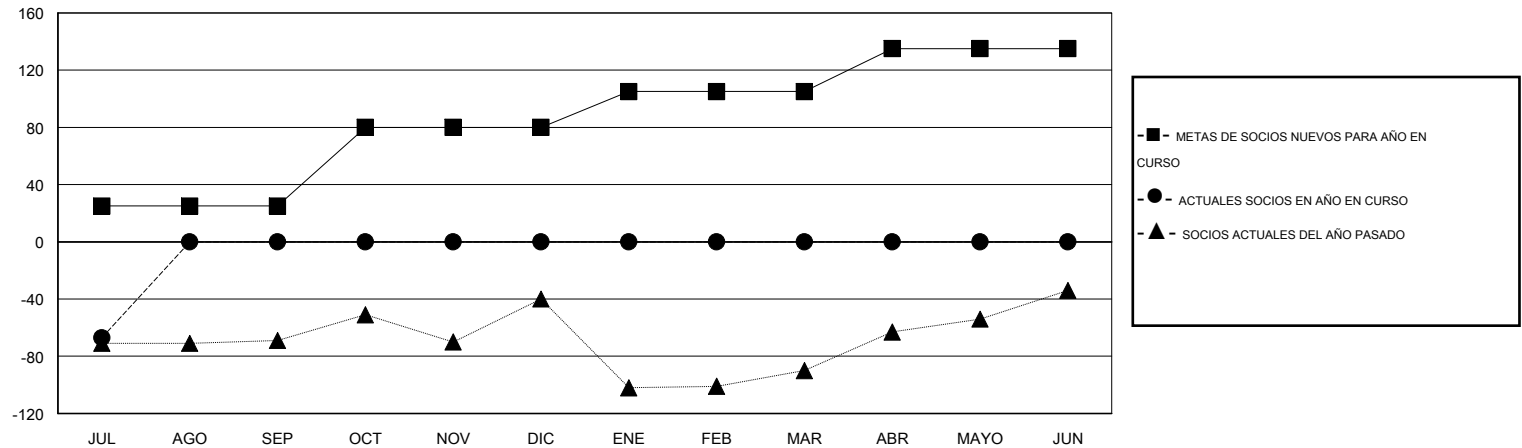

# MONTHLY MEMBERSHIP PROGRESS REPORT

District E 2

Results as of: 7/31/2014

GMT: Jaime García Cepeda

UBICACIÓN VENEZUELA

GMT DE AE 3

Clubes					socios				
RESULTADOS DE 2014-2015					RESULTADOS DE 2014-2015				
TRIMESTRE	META DE CLUBES NUEVOS	ACTUALES NUEVOS CLUBES	BAJAS ACTUALES DE CLUBES	ACTUAL GANANCIA/ PÉRDIDA NETA	TRIMESTRE	META DE SOCIOS NUEVOS	ACTUALES SOCIOS AÑADIDOS	BAJAS ACTUALES DE SOCIOS	ACTUAL GANANCIA/ PÉRDIDA NETA
JUL/AGO/SEP	1	0	0	0	JUL/AGO/SEP	25	17	84	-67
OCT/NOV/DIC	1	0	0	0	OCT/NOV/DIC	55	0	0	0
ENE/FEB/MAR	1	0	0	0	ENE/FEB/MAR	25	0	0	0
ABR/MAYO/JUN	0	0	0	0	ABR/MAYO/JUN	30	0	0	0

METAS Y CIFRA ACUMULATIVA DE CLUBES NUEVOS

METAS Y CIFRA ACUMULATIVA DE SOCIOS

CLUBES DADOS DE BAJA: 0	9 CLUBS OF 51 AÑADIERON 1 O MÁS SOCIOS NUEVOS	<u>DISTRIBUCIÓN POR SEXO</u>	
<u>SOCIOS DADOS DE BAJA</u>		MASCULINO	514 (41.22%)
FALLECIDOS	1	FEMENINO	733 (58.78%)
CLUB CANCELADO	0	SOCIOS EN UNIDAD FAMILIAR 531 CABEZA DE FAMILIA 199 NO ES CABEZA DE FAMILIA 332	
OTRO	83		
TOTAL	84		
<a href="#">CLIC AQUÍ PARA DATOS DE SALUD DE CLUB</a>			